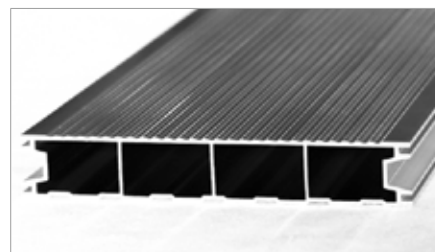

## TALNI PROFILI / BALKONSKE KONSTRUKCIJE

**Talni profil P15072**

150 x 72 x 3 x 5 mm  
Dolžina: 5150 mm  
EN AW-6063 T6 (AlMg0,7Si)

**Profil za ladijski pod na terasah P9519**

95 x 19 x 1,3 mm  
Dolžina: 6000 mm  
EN AW-6060 T66 (AlMgSi)