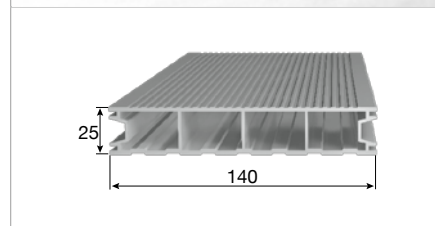

## TALNI PROFILI / BALKONSKE KONSTRUKCIJE

**Talni profil P15072**

150 x 72 x 3 x 5 mm  
Dolžina: 5150 mm  
EN AW-6063 T6 (AlMg0,7Si)

**Profil za ladijski pod na terasah P9519**

95 x 19 x 1,3 mm  
Dolžina: 6000 mm  
EN AW-6060 T66 (AlMgSi)