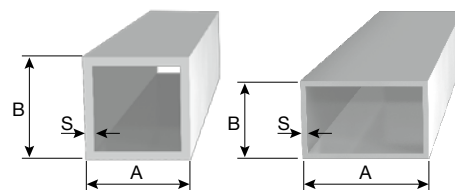

## CEVI RAZLIČNIH OBLIK ZA PODKONSTRUKCIJE

A x B x S	Dolžina	kg/m
40 x 20 x 1,2 mm	6000 mm	0,374
40 x 20 x 1,5 mm	6000 mm	0,462
40 x 20 x 2 mm	6000 mm	0,605
40 x 20 x 2,5 mm	6000 mm	0,743
40 x 20 x 3 mm	6000 mm	0,875
40 x 20 x 4 mm	6000 mm	1,123
40 x 30 x 1,5 mm	6000 mm	0,543
40 x 30 x 2 mm	6000 mm	0,713
40 x 30 x 2,5 mm	6000 mm	0,878
40 x 30 x 3 mm	6000 mm	1,037
40 x 30 x 4 mm	6000 mm	1,339
40 x 40 x 1,5 mm	6000 mm	0,624
40 x 40 x 2 mm	6000 mm	0,821
40 x 40 x 2 mm	6500 mm	0,821
EN AW-6060 T66 (AlMgSi)		

A x B x S	Dolžina	kg/m
40 x 40 x 2,5 mm	6000 mm	1,013
40 x 40 x 3 mm	6000 mm	1,199
40 x 40 x 4 mm	6000 mm	1,555
40 x 40 x 5 mm	6000 mm	1,890
60 x 40 x 1,5 mm	6000 mm	0,788
60 x 40 x 2 mm	6000 mm	1,037
60 x 40 x 2,5 mm	6000 mm	1,283
60 x 40 x 3 mm	6000 mm	1,523
60 x 40 x 4 mm	3600 mm	1,987
60 x 40 x 4 mm	6000 mm	1,987
60 x 40 x 4 mm	6120 mm	1,987
EN AW-6060 T66 (AlMgSi)		