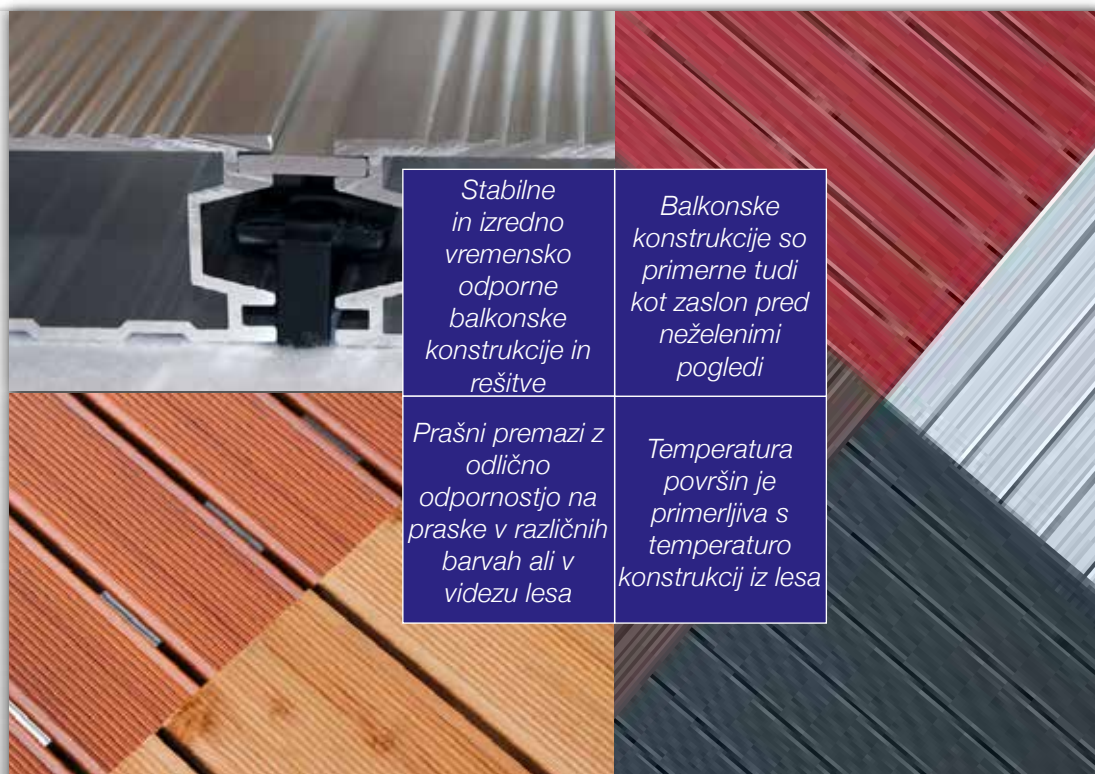

ENOSTAVNA IN HITRA SESTAVA IN MONTAŽA

VELIKO RAZLIČNIH MOŽNOSTI IN KOMBINACIJ IZDELKOV IZ PRODAJNEGA PROGRAMA BLECHA

STANDARDNI IN SPECIALNI PROFILI: VEČ KOT 2800 RAZLIČNIH DIMENZIJ NA ZALOGI

Stabilne in izredno vremensko odporne balkonske konstrukcije in rešitve

Balkonske konstrukcije so primerne tudi kot zaslon pred neželenimi pogledi

Prašni premazi z odlično odpornostjo na praske v različnih barvah ali v videzu lesa

Temperatura površin je primerljiva s temperaturo konstrukcij iz lesa