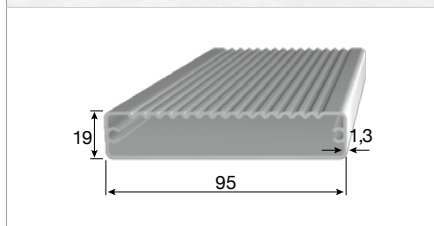

Profil za ladijski pod na terasah P9519

95 x 19 x 1,3 mm
Dolžina: 6000 mm
EN AW-6060 T66 (AlMgSi)