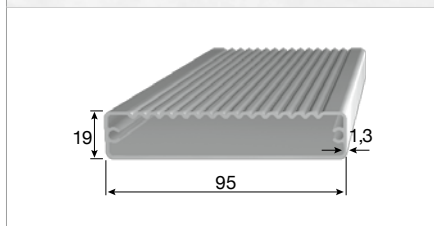

BLECH/A

aluminium is our business
innovation our destination

ALJZATÉPÍTÉS

ZÁRTSZELVÉNYEK AZ ALÁTÁMASZTÁSHOZ

A x B x S	Hossz	kg/m
40 x 20 x 1,2 mm	6000 mm	0,374
40 x 20 x 1,5 mm	6000 mm	0,462
40 x 20 x 2 mm	6000 mm	0,605
40 x 20 x 2,5 mm	6000 mm	0,743
40 x 20 x 3 mm	6000 mm	0,875
40 x 20 x 4 mm	6000 mm	1,123
40 x 30 x 1,5 mm	6000 mm	0,543
40 x 30 x 2 mm	6000 mm	0,713
40 x 30 x 2,5 mm	6000 mm	0,878
40 x 30 x 3 mm	6000 mm	1,037
40 x 30 x 4 mm	6000 mm	1,339
40 x 40 x 1,5 mm	6000 mm	0,624
40 x 40 x 2 mm	6000 mm	0,821
40 x 40 x 2 mm	6500 mm	0,821
EN AW-6060 T66 (AlMgSi)		

A x B x S	Hossz	kg/m
40 x 40 x 2,5 mm	6000 mm	1,013
40 x 40 x 3 mm	6000 mm	1,199
40 x 40 x 4 mm	6000 mm	1,555
40 x 40 x 5 mm	6000 mm	1,890
60 x 40 x 1,5 mm	6000 mm	0,788
60 x 40 x 2 mm	6000 mm	1,037
60 x 40 x 2,5 mm	6000 mm	1,283
60 x 40 x 3 mm	6000 mm	1,523
60 x 40 x 4 mm	3600 mm	1,987
60 x 40 x 4 mm	6000 mm	1,987
60 x 40 x 4 mm	6120 mm	1,987
EN AW-6060 T66 (AlMgSi)		

AZ ALÁTÁMASZTÁS FELÉPÍTÉSE (PÉLDA)

SZÁLLÍTÁS: BIZTOS, GYORS ÉS RUGALMAS

ALUMÍNÍUM ALÁTÁMASZTÁS: RENDKÍVÜL TARTÓS ÉS ELLNÁLLÓ AZ IDŐJÁRÁSI VISZONYOKKAL SZEMBEN

KÜLÖNBÖZŐ ÖTVÖZETEK: MINDEN FELHASZNÁLÁSRA A MEGFELELŐ ÖTVÖZET

A TERASZ ALÁTÁMASZTÁSÁHOZ HASZNÁLT PROFILOKAT PL. ZÁRTSZELVÉNYEKET MÉRETHEZ VÁGJUK

ALJZAT PROFIL/TERASZ LÉC

Aljzat profil P15072

150 x 72 x 3 x 5 mm
Hossz: 5150 mm
EN AW-6063 T6 (AlMg0,7Si)

Terasz lécz P9215