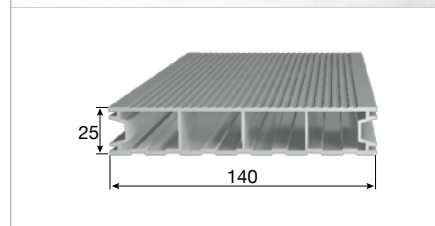

Terasz lécz P14025

140 x 25 mm
Hossz: 6000 mm
EN AW-6060 T66 (AlMgSi)