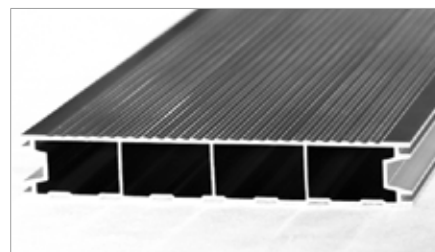

Terasz lécz P14025

140 x 25 mm
Hossz: 6000 mm
EN AW-6060 T66 (AlMgSi)