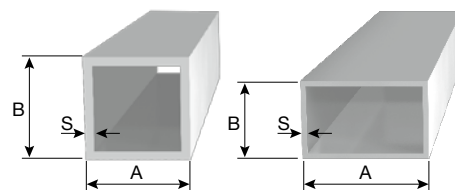

BLECH/A

aluminium is our business
innovation our destination

ALJZATÉPÍTÉS

ZÁRTSZELVÉNYEK AZ ALÁTÁMASZTÁSHOZ

A x B x S	Hossz	kg/m
40 x 20 x 1,2 mm	6000 mm	0,374
40 x 20 x 1,5 mm	6000 mm	0,462
40 x 20 x 2 mm	6000 mm	0,605
40 x 20 x 2,5 mm	6000 mm	0,743
40 x 20 x 3 mm	6000 mm	0,875
40 x 20 x 4 mm	6000 mm	1,123
40 x 30 x 1,5 mm	6000 mm	0,543
40 x 30 x 2 mm	6000 mm	0,713
40 x 30 x 2,5 mm	6000 mm	0,878
40 x 30 x 3 mm	6000 mm	1,037
40 x 30 x 4 mm	6000 mm	1,339
40 x 40 x 1,5 mm	6000 mm	0,624
40 x 40 x 2 mm	6000 mm	0,821
40 x 40 x 2 mm	6500 mm	0,821
EN AW-6060 T66 (AlMgSi)		

A x B x S	Hossz	kg/m
40 x 40 x 2,5 mm	6000 mm	1,013
40 x 40 x 3 mm	6000 mm	1,199
40 x 40 x 4 mm	6000 mm	1,555
40 x 40 x 5 mm	6000 mm	1,890
60 x 40 x 1,5 mm	6000 mm	0,788
60 x 40 x 2 mm	6000 mm	1,037
60 x 40 x 2,5 mm	6000 mm	1,283
60 x 40 x 3 mm	6000 mm	1,523
60 x 40 x 4 mm	3600 mm	1,987
60 x 40 x 4 mm	6000 mm	1,987
60 x 40 x 4 mm	6120 mm	1,987
EN AW-6060 T66 (AlMgSi)		