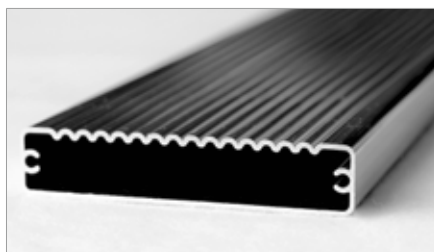

AZ ALÁTÁMASZTÁS FELÉPÍTÉSE (PÉLDA)

SZÁLLÍTÁS: BIZTOS, GYORS ÉS RUGALMAS

ALUMÍNÍUM ALÁTÁMASZTÁS: RENDKÍVÜL TARTÓS ÉS ELLNÁLLÓ AZ IDŐJÁRÁSI VISZONYOKKAL SZEMBEN

KÜLÖNBÖZŐ ÖTVÖZETEK: MINDEN FELHASZNÁLÁSRA A MEGFELELŐ ÖTVÖZET

A TERASZ ALÁTÁMASZTÁSÁHOZ HASZNÁLT PROFILOKAT PL. ZÁRTSZELVÉNYEKET MÉRETHEZ VÁGJUK

ALJZAT PROFIL/TERASZ LÉC

Aljzat profil P15072

150 x 72 x 3 x 5 mm
Hossz: 5150 mm
EN AW-6063 T6 (AlMg0,7Si)

Terasz lécz P9215