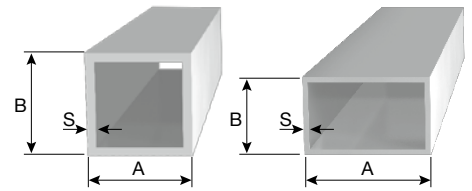

**BLECH/A**

aluminium is our business  
innovation our destination

**BODENBAU**

**FORMROHRE FÜR UNTERKONSTRUKTIONEN**

A x B x S	Länge	kg/m
40 x 20 x 1,2 mm	6000 mm	0,374
40 x 20 x 1,5 mm	6000 mm	0,462
40 x 20 x 2 mm	6000 mm	0,605
40 x 20 x 2,5 mm	6000 mm	0,743
40 x 20 x 3 mm	6000 mm	0,875
40 x 20 x 4 mm	6000 mm	1,123
40 x 30 x 1,5 mm	6000 mm	0,543
40 x 30 x 2 mm	6000 mm	0,713
40 x 30 x 2,5 mm	6000 mm	0,878
40 x 30 x 3 mm	6000 mm	1,037
40 x 30 x 4 mm	6000 mm	1,339
40 x 40 x 1,5 mm	6000 mm	0,624
40 x 40 x 2 mm	6000 mm	0,821
40 x 40 x 2 mm	6500 mm	0,821
EN AW-6060 T66 (AlMgSi)		

A x B x S	Länge	kg/m
40 x 40 x 2,5 mm	6000 mm	1,013
40 x 40 x 3 mm	6000 mm	1,199
40 x 40 x 4 mm	6000 mm	1,555
40 x 40 x 5 mm	6000 mm	1,890
60 x 40 x 1,5 mm	6000 mm	0,788
60 x 40 x 2 mm	6000 mm	1,037
60 x 40 x 2,5 mm	6000 mm	1,283
60 x 40 x 3 mm	6000 mm	1,523
60 x 40 x 4 mm	3600 mm	1,987
60 x 40 x 4 mm	6000 mm	1,987
60 x 40 x 4 mm	6120 mm	1,987
EN AW-6060 T66 (AlMgSi)		