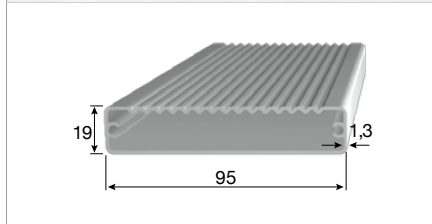

A x B x S	Länge	kg/m
40 x 40 x 2,5 mm	6000 mm	1,013
40 x 40 x 3 mm	6000 mm	1,199
40 x 40 x 4 mm	6000 mm	1,555
40 x 40 x 5 mm	6000 mm	1,890
60 x 40 x 1,5 mm	6000 mm	0,788
60 x 40 x 2 mm	6000 mm	1,037
60 x 40 x 2,5 mm	6000 mm	1,283
60 x 40 x 3 mm	6000 mm	1,523
60 x 40 x 4 mm	3600 mm	1,987
60 x 40 x 4 mm	6000 mm	1,987
60 x 40 x 4 mm	6120 mm	1,987
EN AW-6060 T66 (AlMgSi)		

**VERSCHIEDENE LEGIERUNGEN: FÜR JEDE ANFORDERUNG DAS PASSENDE MATERIAL**

**TERRASSENUNTERKONSTRUKTION SOWIE DIELEN IN EXAKTEN ZUSCHNITTEN LIEFERBAR**

**BODENPROFILE / TERRASSENDIELEN**

**Bodenprofil P15072**

150 x 72 x 3 x 5 mm  
Länge: 5150 mm  
EN AW-6063 T6 (AlMg0,7Si)

**Terrassendiele P9519**

95 x 19 x 1,3 mm  
Länge: 6000 mm

**Terrassendiele P14025**

140 x 25 mm  
Länge: 6000 mm

**EINFACHE UND RASCHE WEITERVERARBEITUNG UND MONTAGE**