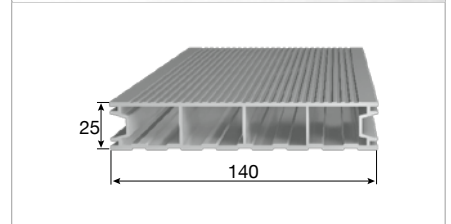

**VERSCHIEDENE LEGIERUNGEN: FÜR JEDE ANFORDERUNG DAS PASSENDE MATERIAL**

**TERRASSENUNTERKONSTRUKTION SOWIE DIELEN IN EXAKTEN ZUSCHNITTEN LIEFERBAR**

**BODENPROFILE / TERRASSENDIELEN**

**Bodenprofil P15072**

150 x 72 x 3 x 5 mm  
Länge: 5150 mm  
EN AW-6063 T6 (AlMg0,7Si)

**Terrassendiele P9519**

95 x 19 x 1,3 mm  
Länge: 6000 mm

**Terrassendiele P14025**

140 x 25 mm  
Länge: 6000 mm

**EINFACHE UND RASCHE WEITERVERARBEITUNG UND MONTAGE**