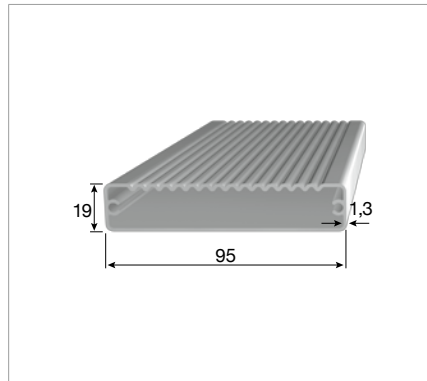

Profil za ladijski pod na terasah P9519

95 x 19 x 1,3 mm
Dolžina: 6000 mm