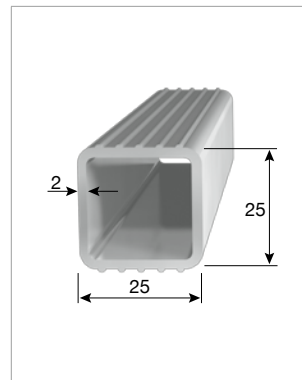

## DRUGI PROFILI

**Nosilni profil P10077**

90,2 x 43,5 mm  
Dolžina: 6000 mm, 6100 mm

**Teleskopski profil P10054**

50 x 50 x 2 mm  
Dolžina: 6000 mm  
namenjen za oblikovane cevi  
55 x 55 x 2 mm

**Stopnica za lestve P163**

25 x 25 x 2 mm  
Dolžina: 6000 mm

**Pritrdilna lajsna P2725**

46 x 17 x 2 mm  
Dolžina: 6500 mm

**PONUDBA PODJETJA BLECH/A**