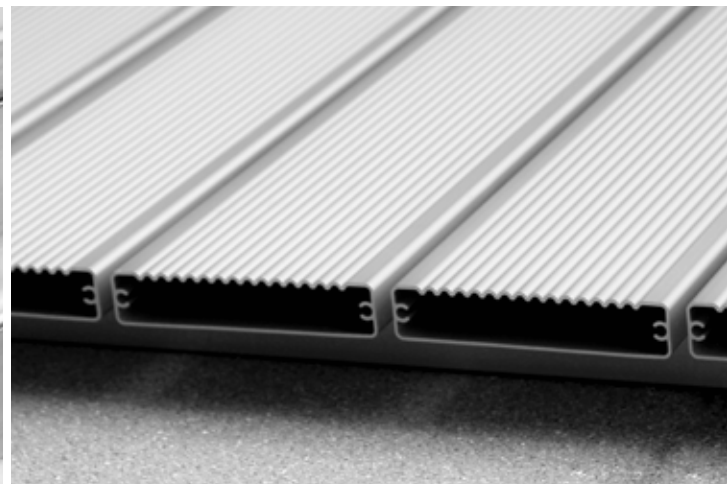

TALNI ZAKLJUČNI PROFILI / TERASNE DESKE

EN AW-6063 T6 (AlMg0,7Si)

150 x 72 x 3 x 5 mm
Dolžina: 5150 mm

95 x 19 x 1,3 mm
Dolžina: 6000 mm

140 x 25 mm
Dolžina: 6000 mm

DRUGI PROFILI

90,2 x 43,5 mm
Dolžina: 6000 mm, 6100 mm

50 x 50 x 2 mm
Dolžina: 6000 mm
namenjen za oblikovane cevi
55 x 55 x 2 mm

25 x 25 x 2 mm
Dolžina: 6000 mm

46 x 17 x 2 mm
Dolžina: 6500 mm