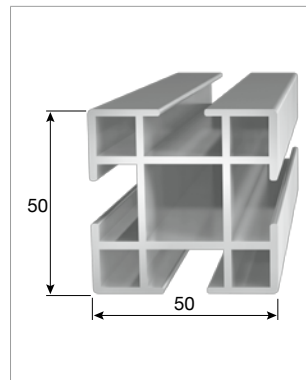

**Profil za ladijski pod na terasah P14025**

140 x 25 mm  
Dolžina: 6000 mm

## DRUGI PROFILI

**Nosilni profil P10077**

90,2 x 43,5 mm  
Dolžina: 6000 mm, 6100 mm

**Teleskopski profil P10054**

50 x 50 x 2 mm  
Dolžina: 6000 mm  
namenjen za oblikovane cevi  
55 x 55 x 2 mm

**Stopnica za lestve P163**