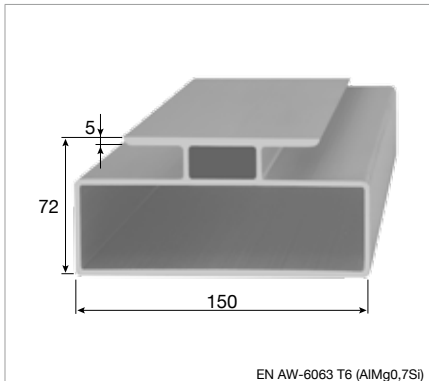

TALNI ZAKLJUČNI PROFILI / TERASNE DESKE

EN AW-6063 T6 (AlMg0,7Si)

Podlahový profil P15072

150 x 72 x 3 x 5 mm
Dolžina: 5150 mm