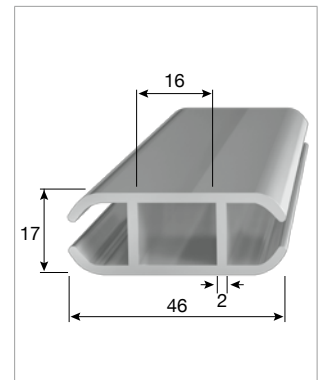

**Profil za ladijski pod na terasah P14025**

140 x 25 mm  
Dolžina: 6000 mm

## DRUGI PROFILI

**Nosilni profil P10077**

90,2 x 43,5 mm  
Dolžina: 6000 mm, 6100 mm

**Teleskopski profil P10054**

50 x 50 x 2 mm  
Dolžina: 6000 mm  
namenjen za oblikovane cevi  
55 x 55 x 2 mm

**Stopnica za lestve P163**

25 x 25 x 2 mm  
Dolžina: 6000 mm

**Pritrdilna lajsna P2725**

46 x 17 x 2 mm  
Dolžina: 6500 mm

**PONUDBA PODJETJA BLECH/A**