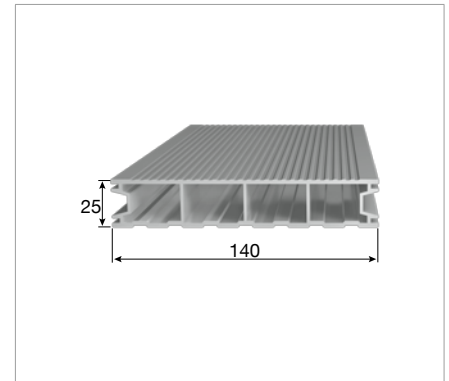

## TALNI ZAKLJUČNI PROFILI / TERASNE DESKE

EN AW-6063 T6 (AlMg0,7Si)

**Podlahový profil P15072**

150 x 72 x 3 x 5 mm  
Dolžina: 5150 mm

**Profil za ladijski pod na terasah P9519**

95 x 19 x 1,3 mm  
Dolžina: 6000 mm

**Profil za ladijski pod na terasah P14025**

140 x 25 mm  
Dolžina: 6000 mm