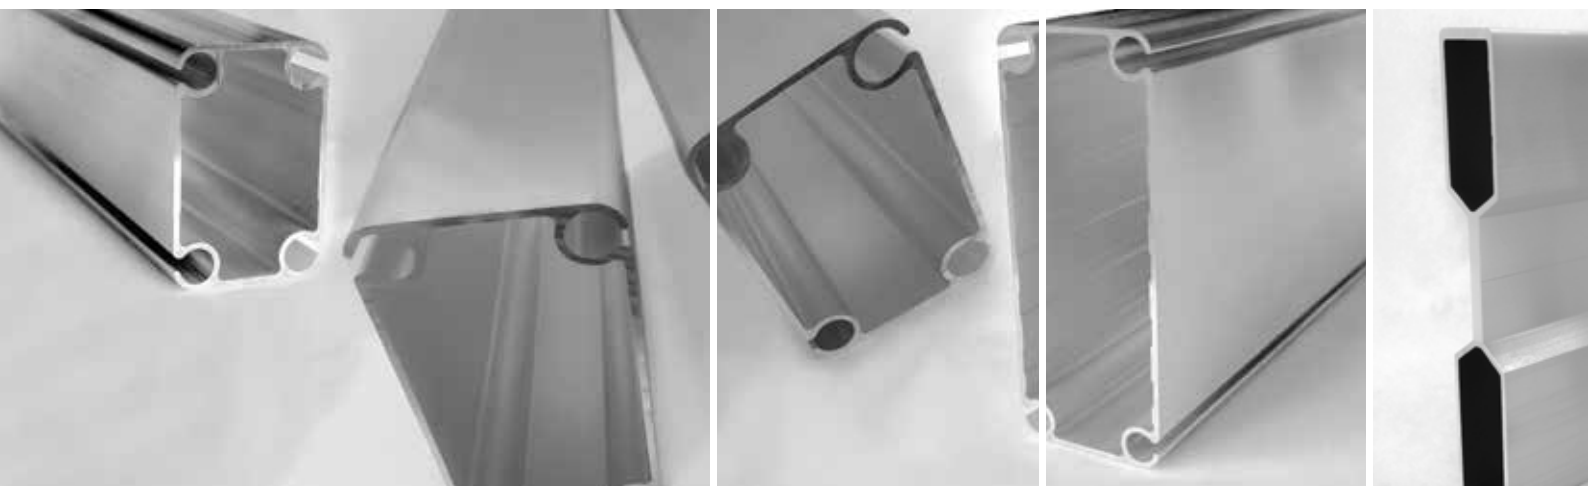

OHIŠJA

oznaka	A x B	Dolžina
	PZ175 <i>možna je tudi dobava spojnega cevnege loka in kolesnega tinga</i>	175 x 30 mm 6000 mm
	PZ140	140 x 30 mm 6000 mm

EN AW-6060 T66 (AlMgSi)

PROFILI ZA ŠOTORSKE KONSTRUKCIJE IN VODILA ZA POKRIVNO ROBLJENJE (T.I. KEDER)

Oznaka	A x B	Debljina	Količina Keder	Premer Keder	Odprtina Keder	Dolžina	Material
P1372	130 x 70 mm	3 mm	2 (na uhoj strani)	18 mm	6 mm	8000 mm	EN AW-6005A T6
P12084	120 x 80 mm	3,5 mm	4	18 mm	6 mm	8000 mm	EN AW-6082 T6
P13741	129 x 70 mm	3 mm	4	18 mm	5,9 mm	8000 mm	EN AW-6005A T6
P1388	130 x 88 mm	3 mm	4	18 mm	6 mm	8000 mm	EN AW-6005A T6
P1594	150 x 88 mm	3 mm	4	18 mm	6 mm	8000 mm	EN AW-6005A T6
P1788	170 x 88 mm	3 mm	4	18 mm	6 mm	8000 mm	EN AW-6005A T6
P2394	230 x 91 mm	3 mm	4	18 mm	6 mm	8000 mm	EN AW-6005A T6