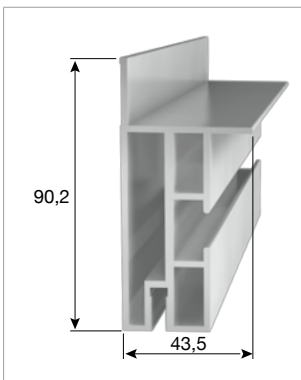

DRUGI PROFILI

Nosilni profil P10077

90,2 x 43,5 mm
Dolžina: 6000 mm, 6100 mm