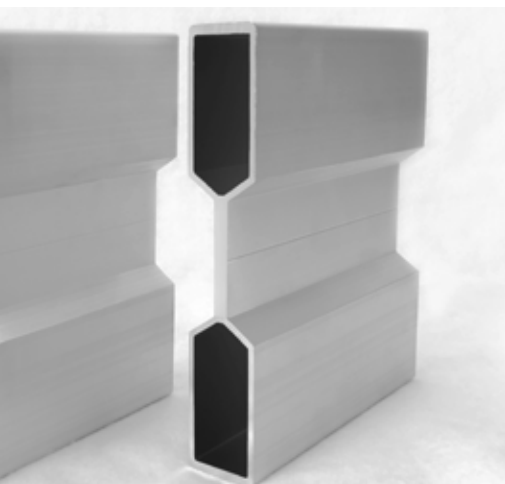

TALNI ZAKLJUČNI PROFILI / TERASNE DESKE

EN AW-6063 T6 (AlMg0,7Si)

150 x 72 x 3 x 5 mm
Dolžina: 5150 mm

95 x 19 x 1,3 mm
Dolžina: 6000 mm

140 x 25 mm
Dolžina: 6000 mm

DRUGI PROFILI

90,2 x 43,5 mm
Dolžina: 6000 mm, 6100 mm

50 x 50 x 2 mm
Dolžina: 6000 mm
namenjen za oblikovane cevi
55 x 55 x 2 mm

25 x 25 x 2 mm
Dolžina: 6000 mm

46 x 17 x 2 mm
Dolžina: 6500 mm