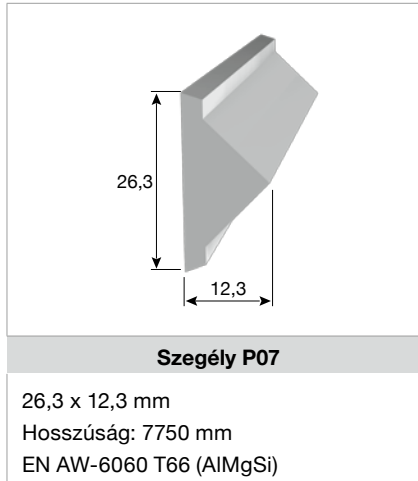

BLECH/A

aluminium is our business
innovation our destination

**HOMLOKZAT
ÉPÍTÉS**

FEDŐPROFIL

Fedőprofil P9256

138,9 x 6,6 mm
Hosszúság: 6000 mm
EN AW-6060 T66 (AlMgSi)

ÁTLÁTÁS ELLENI VÉDELEM

Átlátás elleni védelem P9279

124 x 8,5 mm
Hosszúság: 6000 mm + 6500 mm
EN AW-6060 T66 (AlMgSi)

TÖBB MINT 2800 STANDARD- ÉS SPECIÁLIS PROFIL RAKTÁRRÓL

SZEGÉLY

SZÖGPROFILOK ÉS T-PROFILOK

Termék	A x B x S	Hosszúság	kg/m
L-profilok	60 x 40 x 1,8 mm	6000 mm	0,477
L-profilok	60 x 40 x 2 mm	6000 mm	0,529
T-profilok	60 x 120 x 1,6 mm	6000 mm	0,771
EN AW-6060 T66 (AlMgSi)			

Termék	A x B x S	Hosszúság	kg/m
L-profilok	60 x 40 x 2 mm	6000 mm	0,529
T-profilok	60 x 120 x 2 mm	6000 mm	0,961
EN AW-6063 T66 (AlMgSi)			

Alumínium ötvözetek magas szilárdsági adatokkal

» Csövek » Ovális csövek » Zártszelvények » Lapos rudak » L-profilok
 » T-profilok » H-profilok » Omega profil » U-profilok » Z-profilok
 » C-profilok » Körszelvényű rudak » Négyszögszelvényű rudak » Hatszögek