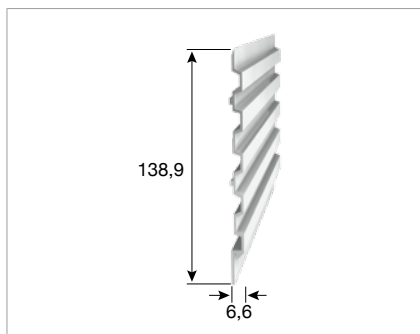

BLECH/A

aluminium is our business
innovation our destination

**HOMLOKZAT
ÉPÍTÉS**

FEDŐPROFIL

Fedőprofil P9256

138,9 x 6,6 mm
Hosszúság: 6000 mm
EN AW-6060 T66 (AlMgSi)

ÁTLÁTÁS ELLENI VÉDELEM

Átlátás elleni védelem P9279

124 x 8,5 mm
Hosszúság: 6000 mm + 6500 mm
EN AW-6060 T66 (AlMgSi)

TÖBB MINT 2800 STANDARD- ÉS SPECIÁLIS PROFIL RAKTÁRRÓL

SZEGÉLY

SZÖGPROFILOK ÉS T-PROFILOK

Termék	A x B x S	Hosszúság	kg/m
L-profilok	60 x 40 x 1,8 mm	6000 mm	0,477
L-profilok	60 x 40 x 2 mm	6000 mm	0,529
T-profilok	60 x 120 x 1,6 mm	6000 mm	0,771
EN AW-6060 T66 (AlMgSi)			

Termék	A x B x S	Hosszúság	kg/m
L-profilok	60 x 40 x 2 mm	6000 mm	0,529
T-profilok	60 x 120 x 2 mm	6000 mm	0,961
EN AW-6063 T66 (AlMgSi)			

Alumínium ötvözetek magas szilárdsági adatokkal

» Csövek » Ovális csövek » Zártszelvények » Lapos rudak » L-profilok
 » T-profilok » H-profilok » Omega profil » U-profilok » Z-profilok
 » C-profilok » Körszelvényű rudak » Négyszögszelvényű rudak » Hatszögek