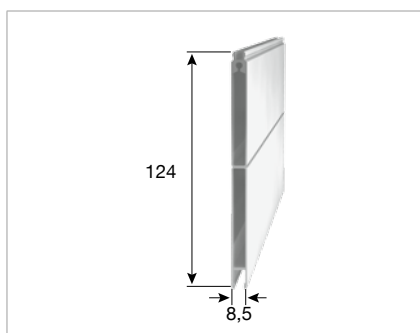

BLECH/A

aluminium is our business
innovation our destination

**HOMLOKZAT
ÉPÍTÉS**

FEDŐPROFIL

Fedőprofil P9256

138,9 x 6,6 mm
Hosszúság: 6000 mm
EN AW-6060 T66 (AlMgSi)

ÁTLÁTÁS ELLENI VÉDELEM

Átlátás elleni védelem P9279

124 x 8,5 mm
Hosszúság: 6000 mm + 6500 mm
EN AW-6060 T66 (AlMgSi)

TÖBB MINT 2800 STANDARD- ÉS SPECIÁLIS PROFIL RAKTÁRRÓL

SZEGÉLY

SZÖGPROFILOK ÉS T-PROFILOK

| Termék | A x B x S | Hosszúság | kg/m |
|-------------------------|-------------------|-----------|-------|
| L-profilok | 60 x 40 x 1,8 mm | 6000 mm | 0,477 |
| L-profilok | 60 x 40 x 2 mm | 6000 mm | 0,529 |
| T-profilok | 60 x 120 x 1,6 mm | 6000 mm | 0,771 |
| EN AW-6060 T66 (AlMgSi) | | | |

Alumínium ötvözetek magas szilárdsági adatokkal

| Termék | A x B x S | Hosszúság | kg/m |
|-------------------------|-----------------|-----------|-------|
| L-profilok | 60 x 40 x 2 mm | 6000 mm | 0,529 |
| T-profilok | 60 x 120 x 2 mm | 6000 mm | 0,961 |
| EN AW-6063 T66 (AlMgSi) | | | |