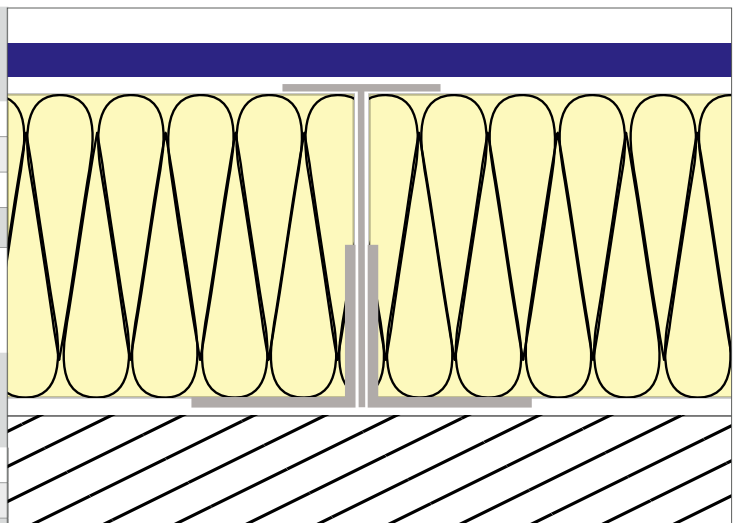

BLECH/A

aluminium is our business
innovation our destination

**HOMLOKZAT
ÉPÍTÉS**

FEDŐPROFIL

Fedőprofil P9256

138,9 x 6,6 mm
Hosszúság: 6000 mm
EN AW-6060 T66 (AlMgSi)

ÁTLÁTÁS ELLENI VÉDELEM

Átlátás elleni védelem P9279

124 x 8,5 mm
Hosszúság: 6000 mm + 6500 mm
EN AW-6060 T66 (AlMgSi)

TÖBB MINT 2800 STANDARD- ÉS SPECIÁLIS PROFIL RAKTÁRRÓL

SZEGÉLY

SZÖGPROFILOK ÉS T-PROFILOK

| Termék | A x B x S | Hosszúság | kg/m |
|-------------------------|-------------------|-----------|-------|
| L-profilok | 60 x 40 x 1,8 mm | 6000 mm | 0,477 |
| L-profilok | 60 x 40 x 2 mm | 6000 mm | 0,529 |
| T-profilok | 60 x 120 x 1,6 mm | 6000 mm | 0,771 |
| EN AW-6060 T66 (AlMgSi) | | | |

Alumínium ötvözetek magas szilárdsági adatokkal

| Termék | A x B x S | Hosszúság | kg/m |
|-------------------------|-----------------|-----------|-------|
| L-profilok | 60 x 40 x 2 mm | 6000 mm | 0,529 |
| T-profilok | 60 x 120 x 2 mm | 6000 mm | 0,961 |
| EN AW-6063 T66 (AlMgSi) | | | |