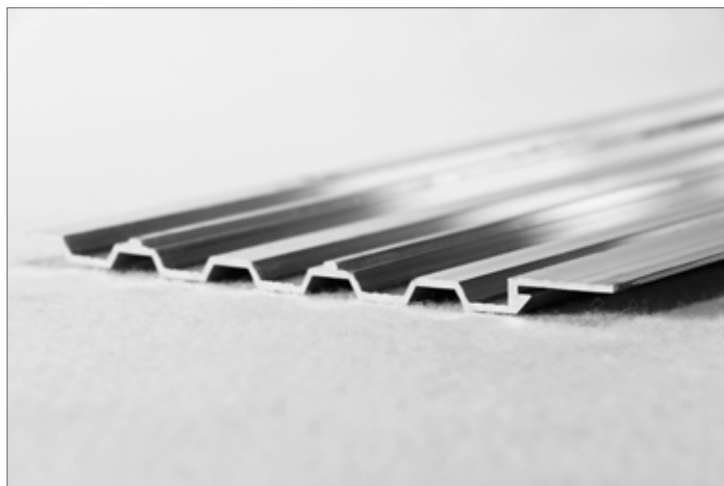

BLECH/A

aluminium is our business
innovation our destination

**HOMLOKZAT
ÉPÍTÉS**

FEDŐPROFIL

Fedőprofil P9256

138,9 x 6,6 mm
Hosszúság: 6000 mm
EN AW-6060 T66 (AlMgSi)

ÁTLÁTÁS ELLENI VÉDELEM

Átlátás elleni védelem P9279

124 x 8,5 mm
Hosszúság: 6000 mm + 6500 mm
EN AW-6060 T66 (AlMgSi)

TÖBB MINT 2800 STANDARD- ÉS SPECIÁLIS PROFIL RAKTÁRRÓL

SZEGÉLY

SZÖGPROFILOK ÉS T-PROFILOK

| Termék | A x B x S | Hosszúság | kg/m |
|-------------------------|-------------------|-----------|-------|
| L-profilok | 60 x 40 x 1,8 mm | 6000 mm | 0,477 |
| L-profilok | 60 x 40 x 2 mm | 6000 mm | 0,529 |
| T-profilok | 60 x 120 x 1,6 mm | 6000 mm | 0,771 |
| EN AW-6060 T66 (AlMgSi) | | | |