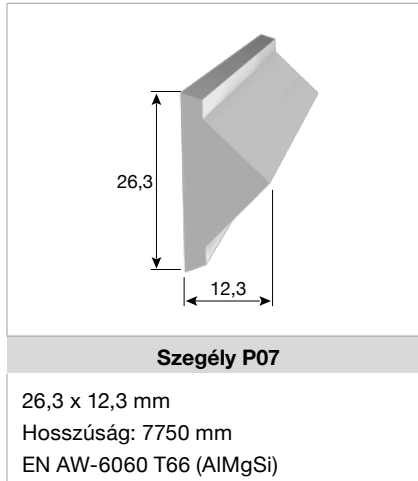

BLECH/A

aluminium is our business
innovation our destination

**HOMLOKZAT
ÉPÍTÉS**

FEDŐPROFIL

Fedőprofil P9256

138,9 x 6,6 mm
Hosszúság: 6000 mm
EN AW-6060 T66 (AlMgSi)

ÁTLÁTÁS ELLENI VÉDELEM

Átlátás elleni védelem P9279

124 x 8,5 mm
Hosszúság: 6000 mm + 6500 mm
EN AW-6060 T66 (AlMgSi)

TÖBB MINT 2800 STANDARD- ÉS SPECIÁLIS PROFIL RAKTÁRRÓL

SZEGÉLY

SZÖGPROFILOK ÉS T-PROFILOK

| Termék | A x B x S | Hosszúság | kg/m |
|-------------------------|-------------------|-----------|-------|
| L-profilok | 60 x 40 x 1,8 mm | 6000 mm | 0,477 |
| L-profilok | 60 x 40 x 2 mm | 6000 mm | 0,529 |
| T-profilok | 60 x 120 x 1,6 mm | 6000 mm | 0,771 |
| EN AW-6060 T66 (AlMgSi) | | | |

Alumínium ötvözetek magas szilárdsági adatokkal

| Termék | A x B x S | Hosszúság | kg/m |
|-------------------------|-----------------|-----------|-------|
| L-profilok | 60 x 40 x 2 mm | 6000 mm | 0,529 |
| T-profilok | 60 x 120 x 2 mm | 6000 mm | 0,961 |
| EN AW-6063 T66 (AlMgSi) | | | |