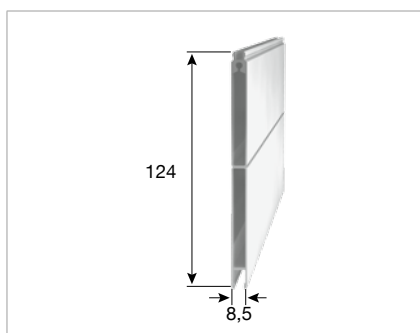

BLECH/A

aluminium is our business
innovation our destination

**HOMLOKZAT
ÉPÍTÉS**

FEDŐPROFIL

Fedőprofil P9256

138,9 x 6,6 mm
Hosszúság: 6000 mm
EN AW-6060 T66 (AlMgSi)

ÁTLÁTÁS ELLENI VÉDELEM

Átlátás elleni védelem P9279

124 x 8,5 mm
Hosszúság: 6000 mm + 6500 mm
EN AW-6060 T66 (AlMgSi)

TÖBB MINT 2800 STANDARD- ÉS SPECIÁLIS PROFIL RAKTÁRRÓL

SZEGÉLY

SZÖGPROFILOK ÉS T-PROFILOK

Termék	A x B x S	Hosszúság	kg/m
L-profilok	60 x 40 x 1,8 mm	6000 mm	0,477
L-profilok	60 x 40 x 2 mm	6000 mm	0,529
T-profilok	60 x 120 x 1,6 mm	6000 mm	0,771
EN AW-6060 T66 (AlMgSi)			

Termék	A x B x S	Hosszúság	kg/m
L-profilok	60 x 40 x 2 mm	6000 mm	0,529
T-profilok	60 x 120 x 2 mm	6000 mm	0,961
EN AW-6063 T66 (AlMgSi)			

Alumínium ötvözetek magas szilárdsági adatokkal

» Csövek » Ovális csövek » Zártszelvények » Lapos rudak » L-profilok
 » T-profilok » H-profilok » Omega profil » U-profilok » Z-profilok
 » C-profilok » Körszelvényű rudak » Négyszögszelvényű rudak » Hatszögek