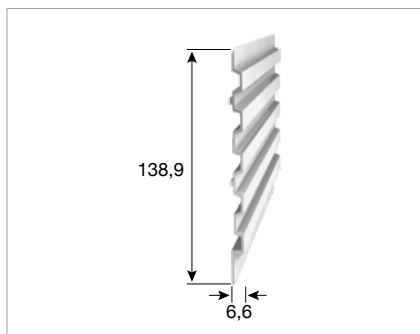

BLECH/A

aluminium is our business
innovation our destination

**HOMLOKZAT
ÉPÍTÉS**

FEDŐPROFIL

Fedőprofil P9256

138,9 x 6,6 mm
Hosszúság: 6000 mm
EN AW-6060 T66 (AlMgSi)

ÁTLÁTÁS ELLENI VÉDELEM

Átlátás elleni védelem P9279

124 x 8,5 mm
Hosszúság: 6000 mm + 6500 mm
EN AW-6060 T66 (AlMgSi)

TÖBB MINT 2800 STANDARD- ÉS SPECIÁLIS PROFIL RAKTÁRRÓL

SZEGÉLY

SZÖGPROFILOK ÉS T-PROFILOK

| Termék | A x B x S | Hosszúság | kg/m |
|-------------------------|-------------------|-----------|-------|
| L-profilok | 60 x 40 x 1,8 mm | 6000 mm | 0,477 |
| L-profilok | 60 x 40 x 2 mm | 6000 mm | 0,529 |
| T-profilok | 60 x 120 x 1,6 mm | 6000 mm | 0,771 |
| EN AW-6060 T66 (AlMgSi) | | | |

Alumínium ötvözetek magas szilárdsági adatokkal

| Termék | A x B x S | Hosszúság | kg/m |
|-------------------------|-----------------|-----------|-------|
| L-profilok | 60 x 40 x 2 mm | 6000 mm | 0,529 |
| T-profilok | 60 x 120 x 2 mm | 6000 mm | 0,961 |
| EN AW-6063 T66 (AlMgSi) | | | |