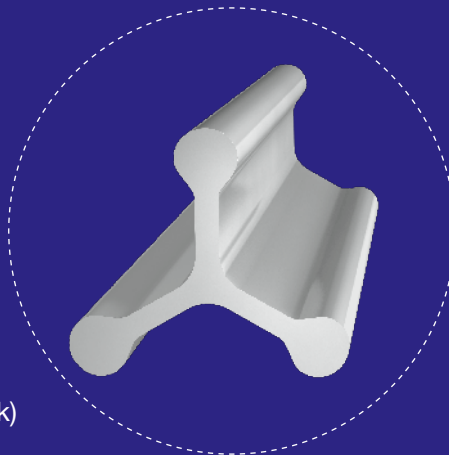

*Egyszerű és
gyorsan
szerelhető*

*Egy tartós és
stabil megoldás
füstölő
kemencékbe,
füstölő
szekrényekbe*

*Csak kis
felületen
érintkeznek a
kolbáspárok*

*Kis súlya miatt
egyszerűen
használható
(0,390kg/m)*

*A BLECHA
programban
több más
profillal is
variálható*

ALU PÁCOLÓ,-/ FÜSTÖLŐ BOT P1354

30 x 6 x 2 mm

nagyon erős kivitelezés

Hossz.:

- 1000 mm (standard)
 - 6050 mm
- (a szál méretre vágását vállaljuk)

**KÉRJE MÉG
MA INGYENES
MINTA
PROFILUNKAT
ÉS GYŐZŐDJÖN
MEG RÓLA!**

FELHASZNÁLÁSI TERÜLETEK:

- élelmiszeripar
- hal,-/és húsipar
- húsfeldogozó

ELŐNYEI

- A profil speciális formájának köszönhetően a kolbászpárok nem ragadnak össze
- A kolbászok egyenletes színt és aromát vesznek fel
- Más anyagokhoz képest sokkal ellenállóbb
- Könnyen tisztítható
- Nagyon könnyű