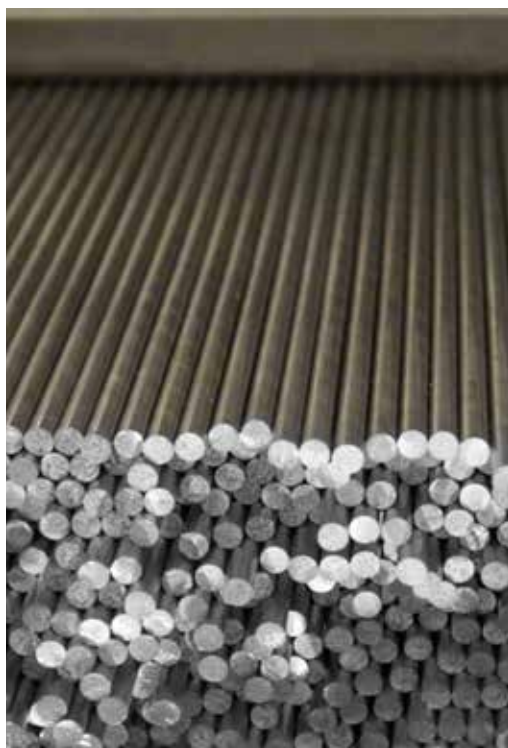

## ALUMINIJ – POLNI MATERIALI

- » Ravne palice
- » Okrogle palice ekstrudirane
- » Štiriobne palice
- » Šestrobne palice
- » Okrogle cevi
- » in še veliko več!

**KAKŠNE SO  
MERE VAŠEGA  
PROFILA?**

Naročite še danes naš  
katalog izdelkov!

**DOBAVA: VARNO, HITRO IN FLEKSIBILNO**

**HITRO IN NATANČNO: RAZREZI V ŽELENI DOLŽINI**

**POSEBNE ZLITINE ZA POSEBNE ZAHTEVE: EN AW-2007 & EN AW-6082**

**STANDARDNI IN SPECIALNI PROFILI: VEČ KOT 2800 RAZLIČNIH DIMENZIJ NA ZALOGI**