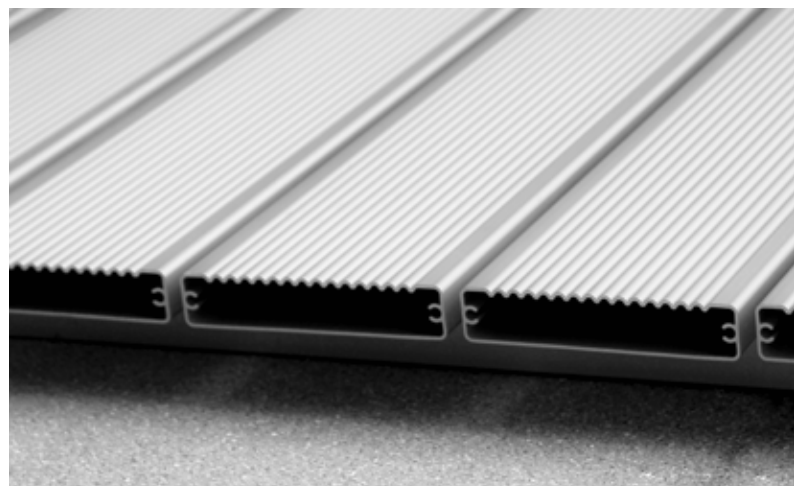

PROFILI ZA TALNE OBLOGE

150 x 72 x 3 x 5 mm
Dolžina: 5150 mm
EN AW-6063 T6 (AlMg0,7Si)

95 x 19 x 1,3 mm
Dolžina: 6000 mm
EN AW-6060 T66 (AlMgSi)

140 x 25 mm
Dolžina: 6000 mm
EN AW-6060 T66 (AlMgSi)

ALUMINIJASTI PROFILI: IZREDNO STABILNI, ODPORNI IN LAHKI

MOBILNE ALUMINIJASTE KONSTRUKCIJE ZA RAZLIČNE DOGODKE IN ŠOTORSKE KONSTRUKCIJE