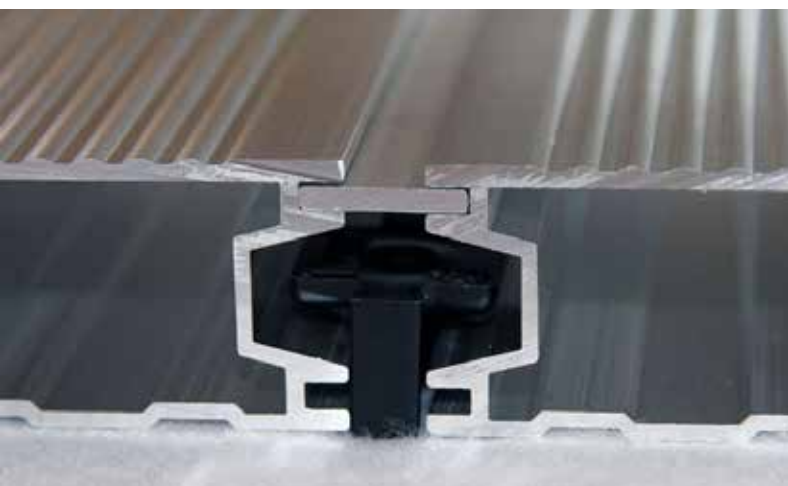

PROFILI ZA TALNE OBLOGE

150 x 72 x 3 x 5 mm
Dolžina: 5150 mm
EN AW-6063 T6 (AlMg0,7Si)

95 x 19 x 1,3 mm
Dolžina: 6000 mm
EN AW-6060 T66 (AlMgSi)

140 x 25 mm
Dolžina: 6000 mm
EN AW-6060 T66 (AlMgSi)

ALUMINIJASTI PROFILI: IZREDNO STABILNI, ODPORNI IN LAHKI

MOBILNE ALUMINIJASTE KONSTRUKCIJE ZA RAZLIČNE DOGODKE IN ŠOTORSKE KONSTRUKCIJE