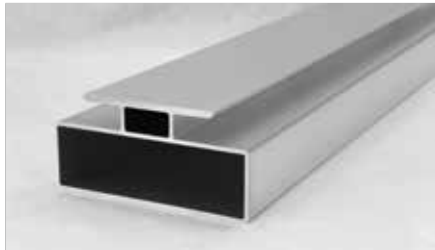

BLECH/A

aluminium is our business
innovation our destination

**IZDELAVA
KONSTRUKCIJ
ZA ŠOTORE**

PROFILI ZA ŠOTORSKE KONSTRUKCIJE IN VODILA ZA POKRIVNO ROBLJENJE (T.I. KEDER)

Oznaka	A x B	Debljina	Količina Keder	Premer Keder	Odprtina Keder	Dolžina	Material
P1372	130 x 70 mm	3 mm	2 (na užoj strani)	18 mm	6 mm	8000 mm	EN AW-6005A T6
P12084	120 x 80 mm	3,5 mm	4	18 mm	6 mm	8000 mm	EN AW-6082 T6
P13741	129 x 70 mm	3 mm	4	18 mm	5,9 mm	8000 mm	EN AW-6005A T6
P1388	130 x 88 mm	3 mm	4	18 mm	6 mm	8000 mm	EN AW-6005A T6
P1594	150 x 88 mm	3 mm	4	18 mm	6 mm	8000 mm	EN AW-6005A T6
P1788	170 x 88 mm	3 mm	4	18 mm	6 mm	8000 mm	EN AW-6005A T6
P2394	230 x 91 mm	3 mm	4	18 mm	6 mm	8000 mm	EN AW-6005A T6

ALUMINIJASTE KONSTRUKCIJE: IZREDNO TRPEŽNE IN ODPORNE NA OKOLJSKE VPLIVE
RAZREZI: NA RAZPOLAGO NA TANČNI RAZREZI PROFILOV

PROFILI ZA TALNE OBLOGE

Talni profil P15072

150 x 72 x 3 x 5 mm
Dolžina: 5150 mm
EN AW-6063 T6 (AlMg0,7Si)