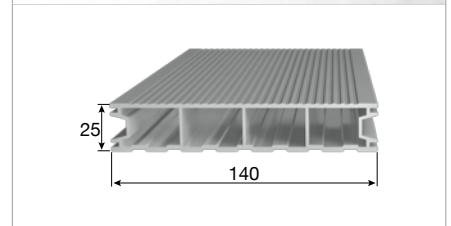

BLECH/A

aluminium is our business
innovation our destination

**IZDELAVA
KONSTRUKCIJ
ZA ŠOTORE**

PROFILI ZA ŠOTORSKE KONSTRUKCIJE IN VODILA ZA POKRIVNO ROBLJENJE (T.I. KEDER)

Oznaka	A x B	Debljina	Količina Keder	Premer Keder	Odprtina Keder	Dolžina	Material
P1372	130 x 70 mm	3 mm	2 (na užoj strani)	18 mm	6 mm	8000 mm	EN AW-6005A T6
P12084	120 x 80 mm	3,5 mm	4	18 mm	6 mm	8000 mm	EN AW-6082 T6
P13741	129 x 70 mm	3 mm	4	18 mm	5,9 mm	8000 mm	EN AW-6005A T6
P1388	130 x 88 mm	3 mm	4	18 mm	6 mm	8000 mm	EN AW-6005A T6
P1594	150 x 88 mm	3 mm	4	18 mm	6 mm	8000 mm	EN AW-6005A T6
P1788	170 x 88 mm	3 mm	4	18 mm	6 mm	8000 mm	EN AW-6005A T6
P2394	230 x 91 mm	3 mm	4	18 mm	6 mm	8000 mm	EN AW-6005A T6

ALUMINIJASTE KONSTRUKCIJE: IZREDNO TRPEŽNE IN ODPORNE NA OKOLJSKE VPLIVE
RAZREZI: NA RAZPOLAGO NA TANČNI RAZREZI PROFILOV

PROFILI ZA TALNE OBLOGE

Talni profil P15072

150 x 72 x 3 x 5 mm
Dolžina: 5150 mm
EN AW-6063 T6 (AlMg0,7Si)

Profil za ladijski pod na terasah P9519

95 x 19 x 1,3 mm
Dolžina: 6000 mm
EN AW-6060 T66 (AlMgSi)

Profil za ladijski pod na terasah P14025

140 x 25 mm
Dolžina: 6000 mm
EN AW-6060 T66 (AlMgSi)

ALUMINIJASTI PROFILI: IZREDNO STABILNI, ODPORNI IN LAHKI