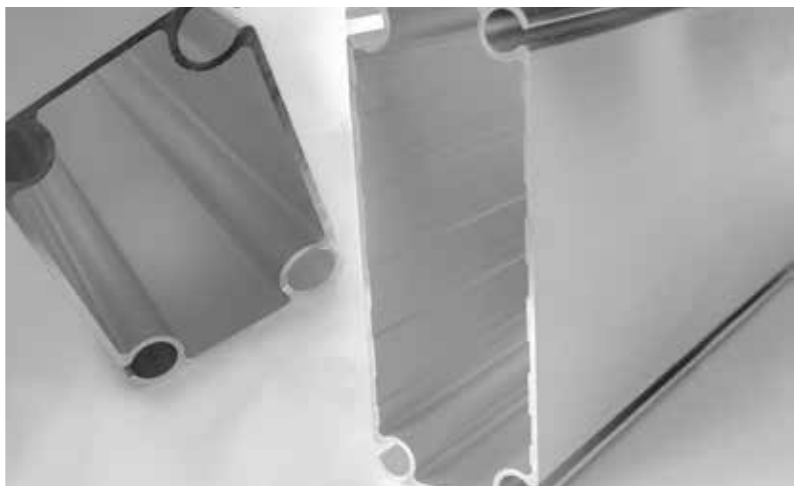

BLECH/A

aluminium is our business
innovation our destination

**IZDELAVA
KONSTRUKCIJ
ZA ŠOTORE**

PROFILI ZA ŠOTORSKE KONSTRUKCIJE IN VODILA ZA POKRIVNO ROBLJENJE (T.I. KEDER)

Oznaka	A x B	Debljina	Količina Keder	Premer Keder	Odprtina Keder	Dolžina	Material
P1372	130 x 70 mm	3 mm	2 (na užoj strani)	18 mm	6 mm	8000 mm	EN AW-6005A T6
P12084	120 x 80 mm	3,5 mm	4	18 mm	6 mm	8000 mm	EN AW-6082 T6
P13741	129 x 70 mm	3 mm	4	18 mm	5,9 mm	8000 mm	EN AW-6005A T6
P1388	130 x 88 mm	3 mm	4	18 mm	6 mm	8000 mm	EN AW-6005A T6
P1594	150 x 88 mm	3 mm	4	18 mm	6 mm	8000 mm	EN AW-6005A T6
P1788	170 x 88 mm	3 mm	4	18 mm	6 mm	8000 mm	EN AW-6005A T6
P2394	230 x 91 mm	3 mm	4	18 mm	6 mm	8000 mm	EN AW-6005A T6

ALUMINIJASTE KONSTRUKCIJE: IZREDNO TRPEŽNE IN ODPORNE NA OKOLJSKE VPLIVE
RAZREZI: NA RAZPOLAGO NA TANČNI RAZREZI PROFILOV

PROFILI ZA TALNE OBLOGE

Talni profil P15072

150 x 72 x 3 x 5 mm
Dolžina: 5150 mm
EN AW-6063 T6 (AlMg0,7Si)