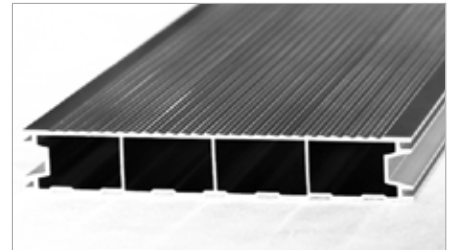

Profil za ladijski pod na terasah P14025

140 x 25 mm
Dolžina: 6000 mm
EN AW-6060 T66 (AlMgSi)

ALUMINIJASTI PROFILI: IZREDNO STABILNI, ODPORNI IN LAHKI

MOBILNE ALUMINIJASTE KONSTRUKCIJE ZA RAZLIČNE DOGODKE IN ŠOTORSKE KONSTRUKCIJE