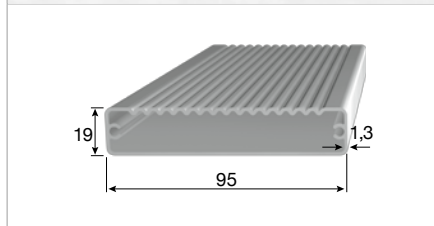

BLECH/A

aluminium is our business
innovation our destination

**IZDELAVA
KONSTRUKCIJ
ZA ŠOTORE**

PROFILI ZA ŠOTORSKE KONSTRUKCIJE IN VODILA ZA POKRIVNO ROBLJENJE (T.I. KEDER)

Oznaka	A x B	Debljina	Količina Keder	Premer Keder	Odprtina Keder	Dolžina	Material
P1372	130 x 70 mm	3 mm	2 (na užoj strani)	18 mm	6 mm	8000 mm	EN AW-6005A T6
P12084	120 x 80 mm	3,5 mm	4	18 mm	6 mm	8000 mm	EN AW-6082 T6
P13741	129 x 70 mm	3 mm	4	18 mm	5,9 mm	8000 mm	EN AW-6005A T6
P1388	130 x 88 mm	3 mm	4	18 mm	6 mm	8000 mm	EN AW-6005A T6
P1594	150 x 88 mm	3 mm	4	18 mm	6 mm	8000 mm	EN AW-6005A T6
P1788	170 x 88 mm	3 mm	4	18 mm	6 mm	8000 mm	EN AW-6005A T6
P2394	230 x 91 mm	3 mm	4	18 mm	6 mm	8000 mm	EN AW-6005A T6

ALUMINIJASTE KONSTRUKCIJE: IZREDNO TRPEŽNE IN ODPORNE NA OKOLJSKE VPLIVE
RAZREZI: NA RAZPOLAGO NA TANČNI RAZREZI PROFILOV

PROFILI ZA TALNE OBLOGE

Talni profil P15072

150 x 72 x 3 x 5 mm
Dolžina: 5150 mm
EN AW-6063 T6 (AlMg0,7Si)

Profil za ladijski pod na terasah P9519

95 x 19 x 1,3 mm
Dolžina: 6000 mm
EN AW-6060 T66 (AlMgSi)

Profil za ladijski pod na terasah P14025

140 x 25 mm
Dolžina: 6000 mm
EN AW-6060 T66 (AlMgSi)

ALUMINIJASTI PROFILI: IZREDNO STABILNI, ODPORNI IN LAHKI