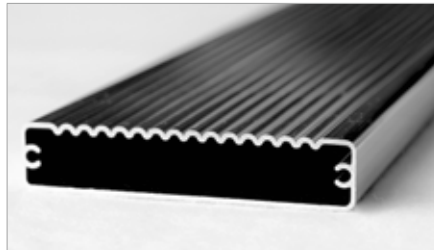

BLECH/A

aluminium is our business
innovation our destination

**IZDELAVA
KONSTRUKCIJ
ZA ŠOTORE**

PROFILI ZA ŠOTORSKE KONSTRUKCIJE IN VODILA ZA POKRIVNO ROBLJENJE (T.I. KEDER)

Oznaka	A x B	Debljina	Količina Keder	Premer Keder	Odprtina Keder	Dolžina	Material
P1372	130 x 70 mm	3 mm	2 (na užoj strani)	18 mm	6 mm	8000 mm	EN AW-6005A T6
P12084	120 x 80 mm	3,5 mm	4	18 mm	6 mm	8000 mm	EN AW-6082 T6
P13741	129 x 70 mm	3 mm	4	18 mm	5,9 mm	8000 mm	EN AW-6005A T6
P1388	130 x 88 mm	3 mm	4	18 mm	6 mm	8000 mm	EN AW-6005A T6
P1594	150 x 88 mm	3 mm	4	18 mm	6 mm	8000 mm	EN AW-6005A T6
P1788	170 x 88 mm	3 mm	4	18 mm	6 mm	8000 mm	EN AW-6005A T6
P2394	230 x 91 mm	3 mm	4	18 mm	6 mm	8000 mm	EN AW-6005A T6

ALUMINIJASTE KONSTRUKCIJE: IZREDNO TRPEŽNE IN ODPORNE NA OKOLJSKE VPLIVE
RAZREZI: NA RAZPOLAGO NA TANČNI RAZREZI PROFILOV

PROFILI ZA TALNE OBLOGE

Talni profil P15072

150 x 72 x 3 x 5 mm
Dolžina: 5150 mm
EN AW-6063 T6 (AlMg0,7Si)