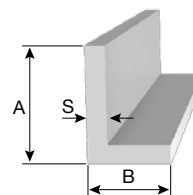

BLECH/A

aluminium is our business
innovation our destination

**STAKLENA
ZGRADA**

L-PROFILI ELOKSIRANI A6/C0 15 μ

A x B x S	Dužina	kg/m
20 x 20 x 2 mm	6150 mm	0,205
25 x 25 x 2 mm	6150 mm	0,259
30 x 20 x 2 mm	6150 mm	0,259
30 x 30 x 2 mm	6150 mm	0,313
40 x 20 x 2 mm	6150 mm	0,313
40 x 40 x 2 mm	6150 mm	0,421

KUTNICI ELOKSIRANI U OPTICI „OPLEMENJEN ČELIK“

A x B x S	Dužina	kg/m
20 x 20 x 2 mm	6150 mm	0,205
30 x 30 x 2 mm	6150 mm	0,313

KUTNICI PLASTIFICIRANI U RAL 9010

A x B x S	Dužina	kg/m
20 x 20 x 2 mm	6150 mm	0,205
30 x 30 x 2 mm	6150 mm	0,313

RUKOHVATNI PROFIL

Oznaka	Dimenzija	Dužina	Otvor
P482	48 x 2 mm	6000 mm	18 mm

ISPORUKA: SIGURNA, BRZA I FLEKSIBILNA

REZANJE: PROFILI U PRECIZNIM DUŽINAMA ISPORUČLJIVI

RAZLIČITE LEGURE: ZA SVAKI ZAHTJEV PRAVI MATERIJAL

PLASTIFICIRANI ILI ELOKSIRANI PROFILI: SVE IZ JEDNE RUKE

U-PROFILI ELOKSIRANI A6/C0 15 μ

A x B x A x S	Dužina	kg/m
20 x 13 x 20 x 1,25 mm	4000 mm	0,170
15 x 15 x 15 x 2 mm	6150 mm	0,221
20 x 15 x 20 x 1,5 mm	6150 mm	0,211
30 x 15 x 30 x 2 mm	6150 mm	0,383
10 x 20 x 10 x 2 mm	6150 mm	0,194
20 x 20 x 20 x 2 mm	6150 mm	0,302
30 x 20 x 30 x 2 mm	6150 mm	0,410
40 x 20 x 40 x 2 mm	6150 mm	0,518
25 x 25 x 25 x 2 mm	6150 mm	0,383
20 x 30 x 20 x 2 mm	6150 mm	0,356
30 x 30 x 30 x 2 mm	6150 mm	0,464
20 x 40 x 20 x 2 mm	6150 mm	0,410
40 x 40 x 40 x 2 mm	6150 mm	0,626