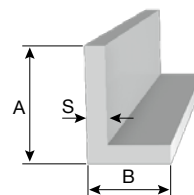

BLECH/A

aluminium is our business
innovation our destination

ÜVEG

ELOXÁLT L-PROFILOK A6/C0 15 µ

A x B x S	Hosszúság	kg/m
20 x 20 x 2 mm	6150 mm	0,205
25 x 25 x 2 mm	6150 mm	0,259
30 x 20 x 2 mm	6150 mm	0,259
30 x 30 x 2 mm	6150 mm	0,313
40 x 20 x 2 mm	6150 mm	0,313
40 x 40 x 2 mm	6150 mm	0,421

NEMESACÉL HATÁSÚ ELOXÁLT L-PROFILOK

A x B x S	Hosszúság	kg/m
20 x 20 x 2 mm	6150 mm	0,205
30 x 30 x 2 mm	6150 mm	0,313

L-PROFILOK PORSZÓRT RAL 9010

A x B x S	Hosszúság	kg/m
20 x 20 x 2 mm	6150 mm	0,205
30 x 30 x 2 mm	6150 mm	0,313

KORLÁTCSŐPROFIL MEREVÍTŐVEL

Kijelölés	Dimenzió	Hosszúság	belső méret
P482	48 x 2 mm	6000 mm	18 mm

SZÁLLÍTÁS: BIZTOS, GYORS ÉS RUGALMAS

VÁGÁSOK: A PROFILOK PONTOS MÉRETBEN SZÁLLÍTHATÓAK

KÜLÖNBÖZŐ ÖTVÖZETEK: MINDEN FELHASZNÁLÁSRA A MEGFELELŐ ÖTVÖZET

PROFILOK PORFESTVE VAGY ELOXÁLVA: MINDENT EGY HELYRŐL

ELOXÁLT U-PROFILOK A6/C0 15 µ

A x B x A x S	Hosszúság	kg/m
20 x 13 x 20 x 1,25 mm	4000 mm	0,170
15 x 15 x 15 x 2 mm	6150 mm	0,221
20 x 15 x 20 x 1,5 mm	6150 mm	0,211
30 x 15 x 30 x 2 mm	6150 mm	0,383
10 x 20 x 10 x 2 mm	6150 mm	0,194
20 x 20 x 20 x 2 mm	6150 mm	0,302
30 x 20 x 30 x 2 mm	6150 mm	0,410
40 x 20 x 40 x 2 mm	6150 mm	0,518
25 x 25 x 25 x 2 mm	6150 mm	0,383
20 x 30 x 20 x 2 mm	6150 mm	0,356
30 x 30 x 30 x 2 mm	6150 mm	0,464
20 x 40 x 20 x 2 mm	6150 mm	0,410
40 x 40 x 40 x 2 mm	6150 mm	0,626