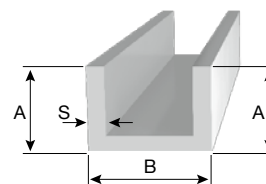

## TUB PENTRU BALUSTRADĂ

Jalonare	Dimensiuni	Lungime	Lățime interioară
P482	48 x 2 mm	6000 mm	18 mm

**TRANSPORT: RAPIDA SI FLEXIBILA**

**DEBITARE: FURNIZAREA PROFILELOR LA DIMENSIUNI NECESARA**

## CANALE U ELOXAT A6/C0 15 μ

A x B x A x S	Lungime	kg/m
20 x 13 x 20 x 1,25 mm	4000 mm	0,170
15 x 15 x 15 x 2 mm	6150 mm	0,221
20 x 15 x 20 x 1,5 mm	6150 mm	0,211
30 x 15 x 30 x 2 mm	6150 mm	0,383
10 x 20 x 10 x 2 mm	6150 mm	0,194
20 x 20 x 20 x 2 mm	6150 mm	0,302
30 x 20 x 30 x 2 mm	6150 mm	0,410
40 x 20 x 40 x 2 mm	6150 mm	0,518
25 x 25 x 25 x 2 mm	6150 mm	0,383
20 x 30 x 20 x 2 mm	6150 mm	0,356
30 x 30 x 30 x 2 mm	6150 mm	0,464
20 x 40 x 20 x 2 mm	6150 mm	0,410
40 x 40 x 40 x 2 mm	6150 mm	0,626

## CANALE U ELOXAT DE CULOAREA INOXULUI

A x B x A x S	Lungime	kg/m
15 x 15 x 15 x 2 mm	6150 mm	0,221
20 x 20 x 20 x 2 mm	6150 mm	0,302
30 x 20 x 30 x 2 mm	6150 mm	0,410
40 x 20 x 40 x 2 mm	6150 mm	0,518