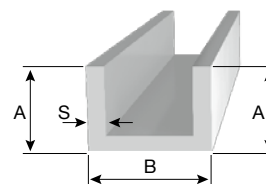

U-PROFILY ELOXOVANÉ A6/C0 15 µ

A x B x A x S	Dĺžka	kg/m
20 x 13 x 20 x 1,25 mm	4000 mm	0,170
15 x 15 x 15 x 2 mm	6150 mm	0,221
20 x 15 x 20 x 1,5 mm	6150 mm	0,211
30 x 15 x 30 x 2 mm	6150 mm	0,383
10 x 20 x 10 x 2 mm	6150 mm	0,194
20 x 20 x 20 x 2 mm	6150 mm	0,302
30 x 20 x 30 x 2 mm	6150 mm	0,410
40 x 20 x 40 x 2 mm	6150 mm	0,518
25 x 25 x 25 x 2 mm	6150 mm	0,383
20 x 30 x 20 x 2 mm	6150 mm	0,356
30 x 30 x 30 x 2 mm	6150 mm	0,464
20 x 40 x 20 x 2 mm	6150 mm	0,410
40 x 40 x 40 x 2 mm	6150 mm	0,626