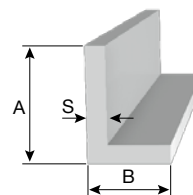

BLECH/A

aluminium is our business
innovation our destination

ZASKLIEVANIE

L-PROFILY ELOXOVANÉ A6/C0 15 µ

A x B x S	Dĺžka	kg/m
20 x 20 x 2 mm	6150 mm	0,205
25 x 25 x 2 mm	6150 mm	0,259
30 x 20 x 2 mm	6150 mm	0,259
30 x 30 x 2 mm	6150 mm	0,313
40 x 20 x 2 mm	6150 mm	0,313
40 x 40 x 2 mm	6150 mm	0,421

**L-PROFILY ELOXOVANÉ „OPTIKA NEREZA“**

A x B x S	Dĺžka	kg/m
20 x 20 x 2 mm	6150 mm	0,205
30 x 30 x 2 mm	6150 mm	0,313

L-PROFILY S POVRCHOVOU ÚPRAVOU RAL 9010

A x B x S	Dĺžka	kg/m
20 x 20 x 2 mm	6150 mm	0,205
30 x 30 x 2 mm	6150 mm	0,313

ZÁBRADLIE S PRIEČKOU

Označenie	Rozmer	Dĺžka	vnútorný rozmer
P482	48 x 2 mm	6000 mm	18 mm

**DODÁVKA: BEZPEČNE, RÝCHLO A FLEXIBILNE****PRÍREZY: PROFILY DODATEĽNÉ V PRESNÝCH DĹŽKACH****RÔZNE ZLIATINY: PRE KAŽDÚ POŽIADAVKU VHODNÝ MATERIÁL****PROFILY S PRÁŠKOVOU POVRCHOVOU ÚPRAVOU, ALEBO S ELOXOM: VŠETKO Z JEDNEJ RUKY**

U-PROFILY ELOXOVANÉ A6/C0 15 µ

A x B x A x S	Dĺžka	kg/m
20 x 13 x 20 x 1,25 mm	4000 mm	0,170
15 x 15 x 15 x 2 mm	6150 mm	0,221
20 x 15 x 20 x 1,5 mm	6150 mm	0,211
30 x 15 x 30 x 2 mm	6150 mm	0,383
10 x 20 x 10 x 2 mm	6150 mm	0,194
20 x 20 x 20 x 2 mm	6150 mm	0,302
30 x 20 x 30 x 2 mm	6150 mm	0,410
40 x 20 x 40 x 2 mm	6150 mm	0,518
25 x 25 x 25 x 2 mm	6150 mm	0,383
20 x 30 x 20 x 2 mm	6150 mm	0,356
30 x 30 x 30 x 2 mm	6150 mm	0,464
20 x 40 x 20 x 2 mm	6150 mm	0,410
40 x 40 x 40 x 2 mm	6150 mm	0,626