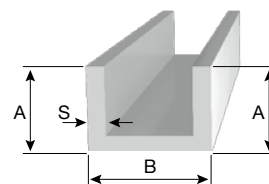

OGRAJNA CEV Z MOSTIČOM

Oznaka	Dimenzija	Dolžina	Notranja širina
P482	48 x 2 mm	6000 mm	18 mm

DOBAVA: VARNO, HITRO IN FLEKSIBILNO

RAZREZI: NA RAZPOLAGO NATANČNI RAZREZI PROFILOV

RAZLIČNE VRSTE ZLITIN: USTREZNI MATERIALI ZA VSE VRSTE PROFILOV

PROFILI PRAŠNO BARVANI ALI ELOKSIRANI: VSE NA ENEM MESTU

U-PROFILI ELOKSIRANI A6/C0 15 µ

A x B x A x S	Dolžina	kg/m
20 x 13 x 20 x 1,25 mm	4000 mm	0,170
15 x 15 x 15 x 2 mm	6150 mm	0,221
20 x 15 x 20 x 1,5 mm	6150 mm	0,211
30 x 15 x 30 x 2 mm	6150 mm	0,383
10 x 20 x 10 x 2 mm	6150 mm	0,194
20 x 20 x 20 x 2 mm	6150 mm	0,302
30 x 20 x 30 x 2 mm	6150 mm	0,410
40 x 20 x 40 x 2 mm	6150 mm	0,518
25 x 25 x 25 x 2 mm	6150 mm	0,383
20 x 30 x 20 x 2 mm	6150 mm	0,356
30 x 30 x 30 x 2 mm	6150 mm	0,464
20 x 40 x 20 x 2 mm	6150 mm	0,410
40 x 40 x 40 x 2 mm	6150 mm	0,626

**U-PROFILI ELOKSIRANI Z VIDEZOM „NERJAVEČEGA JEKLA“**

A x B x A x S	Dolžina	kg/m
15 x 15 x 15 x 2 mm	6150 mm	0,221
20 x 20 x 20 x 2 mm	6150 mm	0,302
30 x 20 x 30 x 2 mm	6150 mm	0,410
40 x 20 x 40 x 2 mm	6150 mm	0,518