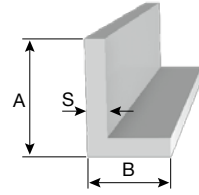

BLECH/A

aluminium is our business
innovation our destination

STEKLARSTVO

KOTNIK ELOKSIRAN A6/C0 15 µ

A x B x S	Dolžina	kg/m
20 x 20 x 2 mm	6150 mm	0,205
25 x 25 x 2 mm	6150 mm	0,259
30 x 20 x 2 mm	6150 mm	0,259
30 x 30 x 2 mm	6150 mm	0,313
40 x 20 x 2 mm	6150 mm	0,313
40 x 40 x 2 mm	6150 mm	0,421

OGRAJNA CEV Z MOSTIČOM

Oznaka	Dimenzija	Dolžina	Notranja širina
P482	48 x 2 mm	6000 mm	18 mm

DOBAVA: VARNO, HITRO IN FLEKSIBILNO

RAZREZI: NA RAZPOLAGO NATANČNI RAZREZI PROFILOV

RAZLIČNE VRSTE ZLITIN: USTREZNI MATERIALI ZA VSE VRSTE PROFILOV