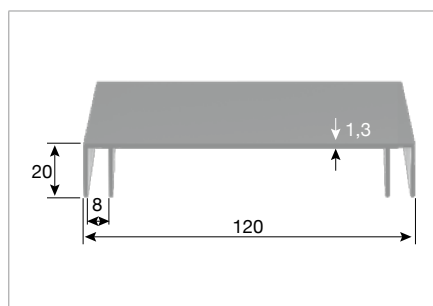

EN AW-6060 T66 (AlMgSi)

**MELYIK
MÉRETE VAN
SZÜKSÉGE?**
Katalógusunkat igényelje
még ma!

NYOLCSZÖG PROFIL

Nyolcszög profil A45

45 x 2 mm
Hosszúság: 6000 mm
Belső átmérő: 40,4 mm

Nyolcszög profil A60

60 x 1,5 mm
Hosszúság: 6000 mm

Nyolcszög profil A72

72 x 2,5 mm
Hosszúság: 6000 mm

TÖBB MINT 2800 STANDARD PROFIL RAKTÁRRÓL

SÁTORPROFIL

Kijelölés	A x B	Falvastagság	Mennyiség Horony	Belső átmérő Horony	Nyílás szélessége Horony	Hosszúság	Ötvözetek
P1372	130 x 70 mm	3 mm	2 (a keskenyebb oldalon)	18 mm	6 mm	8000 mm	EN AW-6005A T6
P12084	120 x 80 mm	3,5 mm	4	18 mm	6 mm	8000 mm	EN AW-6082 T6
P13741	129 x 70 mm	3 mm	4	18 mm	5,9 mm	8000 mm	EN AW-6005A T6
P1388	130 x 88 mm	3 mm	4	18 mm	6 mm	8000 mm	EN AW-6005A T6
P1594	150 x 88 mm	3 mm	4	18 mm	6 mm	8000 mm	EN AW-6005A T6
P1788	170 x 88 mm	3 mm	4	18 mm	6 mm	8000 mm	EN AW-6005A T6
P2394	230 x 91 mm	3 mm	4	18 mm	6 mm	8000 mm	EN AW-6005A T6

FÉNYREKLÁM PROFIL

Fényreklám profil P28

120 x 20 x 1,3 mm
Hosszúság: 6000 mm

Fényreklám profil P29

140 x 20 x 1,3 mm
Hosszúság: 6000 mm

» Csövek » Ovális csövek » Zártszelvények » Lapos rudak » L-profi-
lok » T-profilok » H-profilok » Omega profil » U-profilok » Z-profilok » C-pro-
filok » Körszelvényű rudak » Négyszögszelvényű rudak » Hatszögek