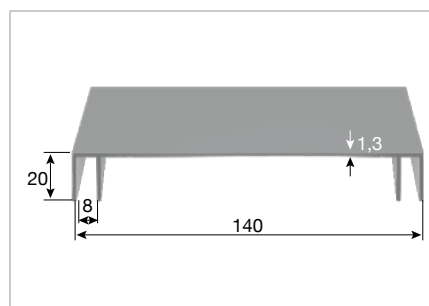

EN AW-6060 T66 (AlMgSi)

**MELYIK
MÉRETE VAN
SZÜKSÉGE?**
Katalógusunkat igényelje
még ma!

NYOLCSZÖG PROFIL

Nyolcszög profil A45

45 x 2 mm
Hosszúság: 6000 mm
Belső átmérő: 40,4 mm

Nyolcszög profil A60

60 x 1,5 mm
Hosszúság: 6000 mm

Nyolcszög profil A72

72 x 2,5 mm
Hosszúság: 6000 mm

TÖBB MINT 2800 STANDARD PROFIL RAKTÁRRÓL

SÁTORPROFIL

Kijelölés	A x B	Falvastagság	Mennyiség Horony	Belső átmérő Horony	Nyílás szélessége Horony	Hosszúság	Ötvözetek
P1372	130 x 70 mm	3 mm	2 (a keskenyebb oldalon)	18 mm	6 mm	8000 mm	EN AW-6005A T6
P12084	120 x 80 mm	3,5 mm	4	18 mm	6 mm	8000 mm	EN AW-6082 T6
P13741	129 x 70 mm	3 mm	4	18 mm	5,9 mm	8000 mm	EN AW-6005A T6
P1388	130 x 88 mm	3 mm	4	18 mm	6 mm	8000 mm	EN AW-6005A T6
P1594	150 x 88 mm	3 mm	4	18 mm	6 mm	8000 mm	EN AW-6005A T6
P1788	170 x 88 mm	3 mm	4	18 mm	6 mm	8000 mm	EN AW-6005A T6
P2394	230 x 91 mm	3 mm	4	18 mm	6 mm	8000 mm	EN AW-6005A T6

FÉNYREKLÁM PROFIL

Fényreklám profil P28

120 x 20 x 1,3 mm
Hosszúság: 6000 mm

Fényreklám profil P29

140 x 20 x 1,3 mm
Hosszúság: 6000 mm

» Csövek » Ovális csövek » Zártszelvények » Lapos rudak » L-profi-
lok » T-profilok » H-profilok » Omega profil » U-profilok » Z-profilok » C-pro-
filok » Körszelvényű rudak » Négyszögszelvényű rudak » Hatszögek