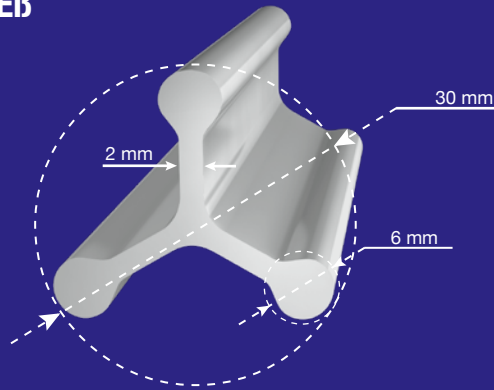

BLECH/A

aluminium is our business
innovation our destination

**LEBENSMITTEL-
INDUSTRIE**

ALU-SELCHSTAB / RAUCHSPIEß WURSTLATTE P1354

30 x 6 x 2 mm

sehr starke Ausführung

Länge:

- 1000 mm (Standard)
- 6050 mm (für Zuschnitte in gewünschter Länge)

**FORDERN SIE
NOCH HEUTE IHR
KOSTENLOSES
MUSTER AN UND
ÜBERZEUGEN SIE
SICH SELBST!**

BRANCHEN

- Lebensmittelindustrie
- Fisch-/Fleischindustrie
- Fleischereibedarf

VORTEILE

- durch die spezielle Form der Wurstlatte können Wurstpaare nicht aneinander kleben
- Wurstpaare nehmen gleichmäßig an Farbe und Aroma zu
- extrem widerstandsfähig im Vergleich zu anderen Materialien
- einfache Reinigung
- geringes Gewicht

*Pflegeleichte
Ausführung
(Profile frei von
Rillen oder Nut)*

*Zuschnitte
auch auf
Gehung
lieferbar*

*Einfache und
rasche Weiter-
verarbeitung
und Montage*

*Für eine
dauerhafte und
stabile Lösung
in Räucheröfen
oder Verkaufsräumen*