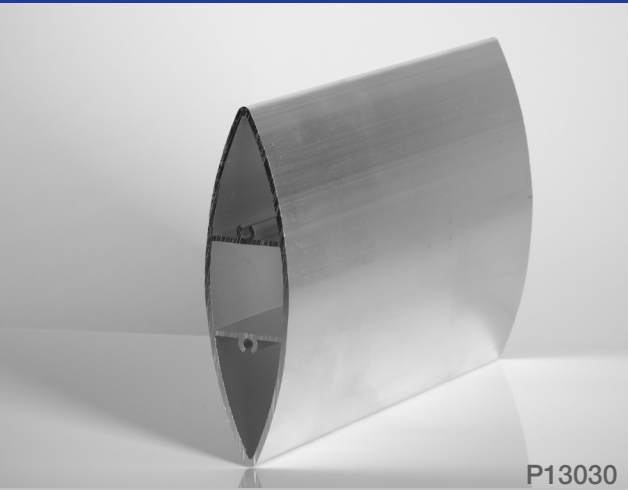

P13030

LAMELLE P13030

130 x 30 x 1.5 mm

HL: 6000 mm

EN AW-6060 T66 (AlMgSi)