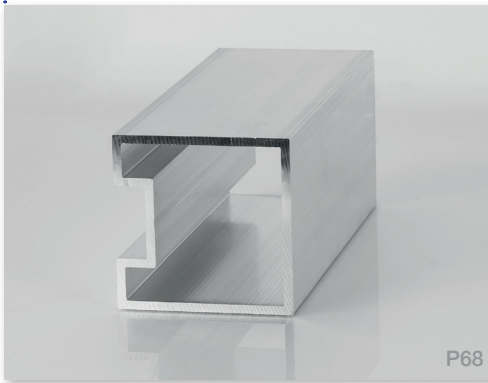

NEU IM SORTIMENT!

BLECHA
aluminium is our business
innovation our destination

P67

TORRAHMEN-PROFIL P67

82 x 60 mm

HL: 6000 mm

EN AW-6060 T66 (AlMgSi)

P68

TORRAHMEN-PROFIL P68

60 x 60 mm

HL: 6000 mm

EN AW-6060 T66 (AlMgSi)

VERWENDUNG

- Im Zaunbaubereich
- für Tore & Gehtüren

DAZU PASSEND

- Zaunlatten oder Formrohre mit 19 mm oder 20 mm Breite
- P24 Abdeckleiste