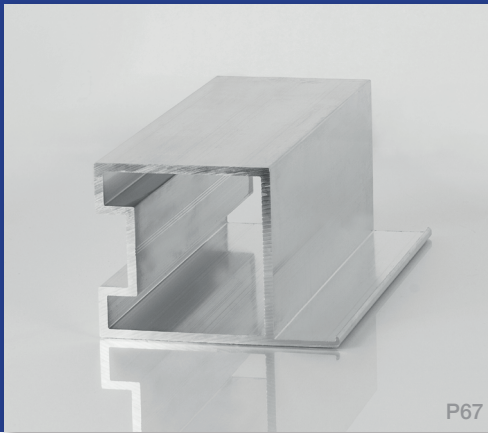

NEU IM SORTIMENT!

BLECHA
aluminium is our business
innovation our destination

P67

TORRAHMEN-PROFIL P67

82 x 60 mm

HL: 6000 mm

EN AW-6060 T66 (AlMgSi)

P68

TORRAHMEN-PROFIL P68

60 x 60 mm

HL: 6000 mm

EN AW-6060 T66 (AlMgSi)

VERWENDUNG

- Im Zaunbaubereich
- für Tore & Gehtüren

DAZU PASSEND

- Zaunlatten oder Formrohre mit 19 mm oder 20 mm Breite
- P24 Abdeckleiste